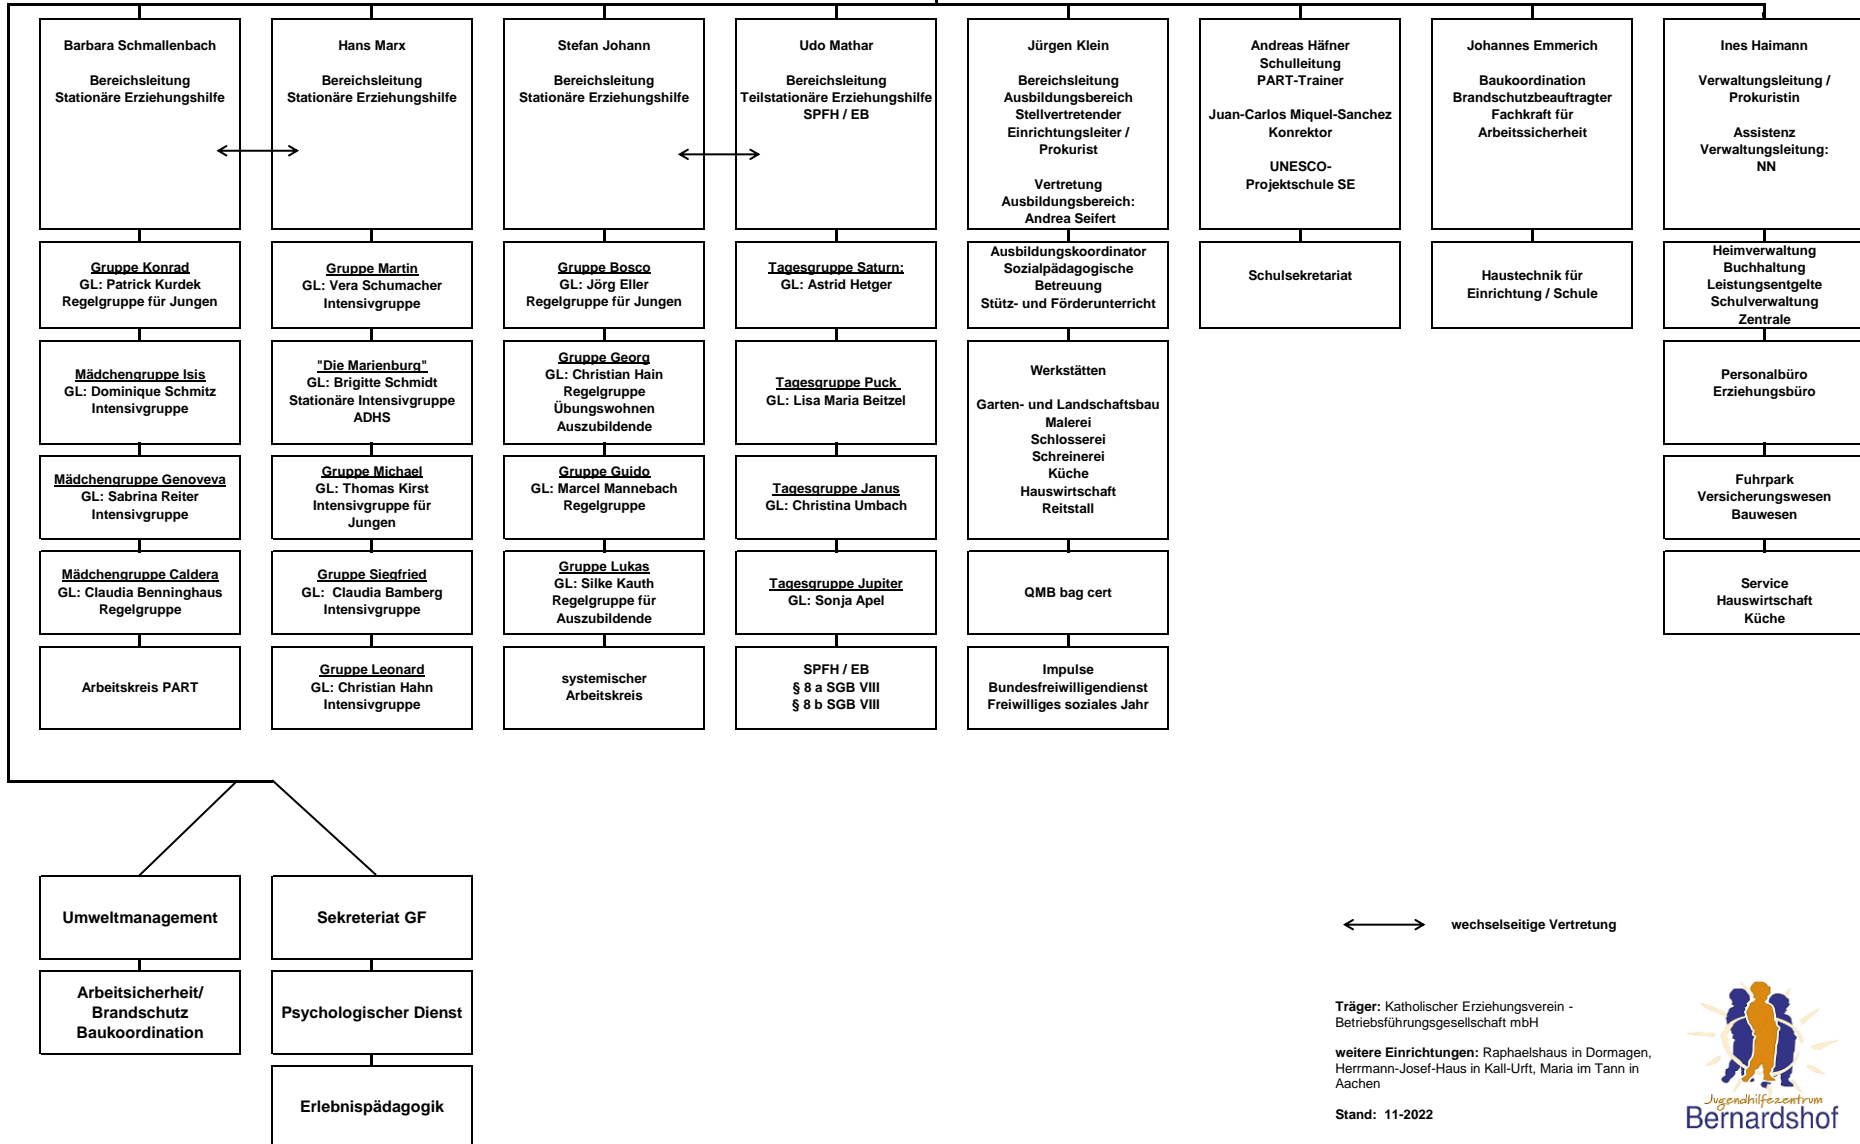

Direktor
Geschäftsführer
Marko Boos

Polcher Straße in 56727 Mayen
Tel.: 02651 80 08-0 Fax: 02651 49 37 72
www.jhz-bernhardshof.de info@jhz-bernhardshof.de
chefsekretariat@jhz-bernhardshof.de

↔ wechselseitige Vertretung

Träger: Katholischer Erziehungsverein -
Betriebsführungsgesellschaft mbH

weitere Einrichtungen: Raphaelshaus in Dormagen,
Herrmann-Josef-Haus in Kall-Urft, Maria im Tann in
Aachen

Stand: 11-2022