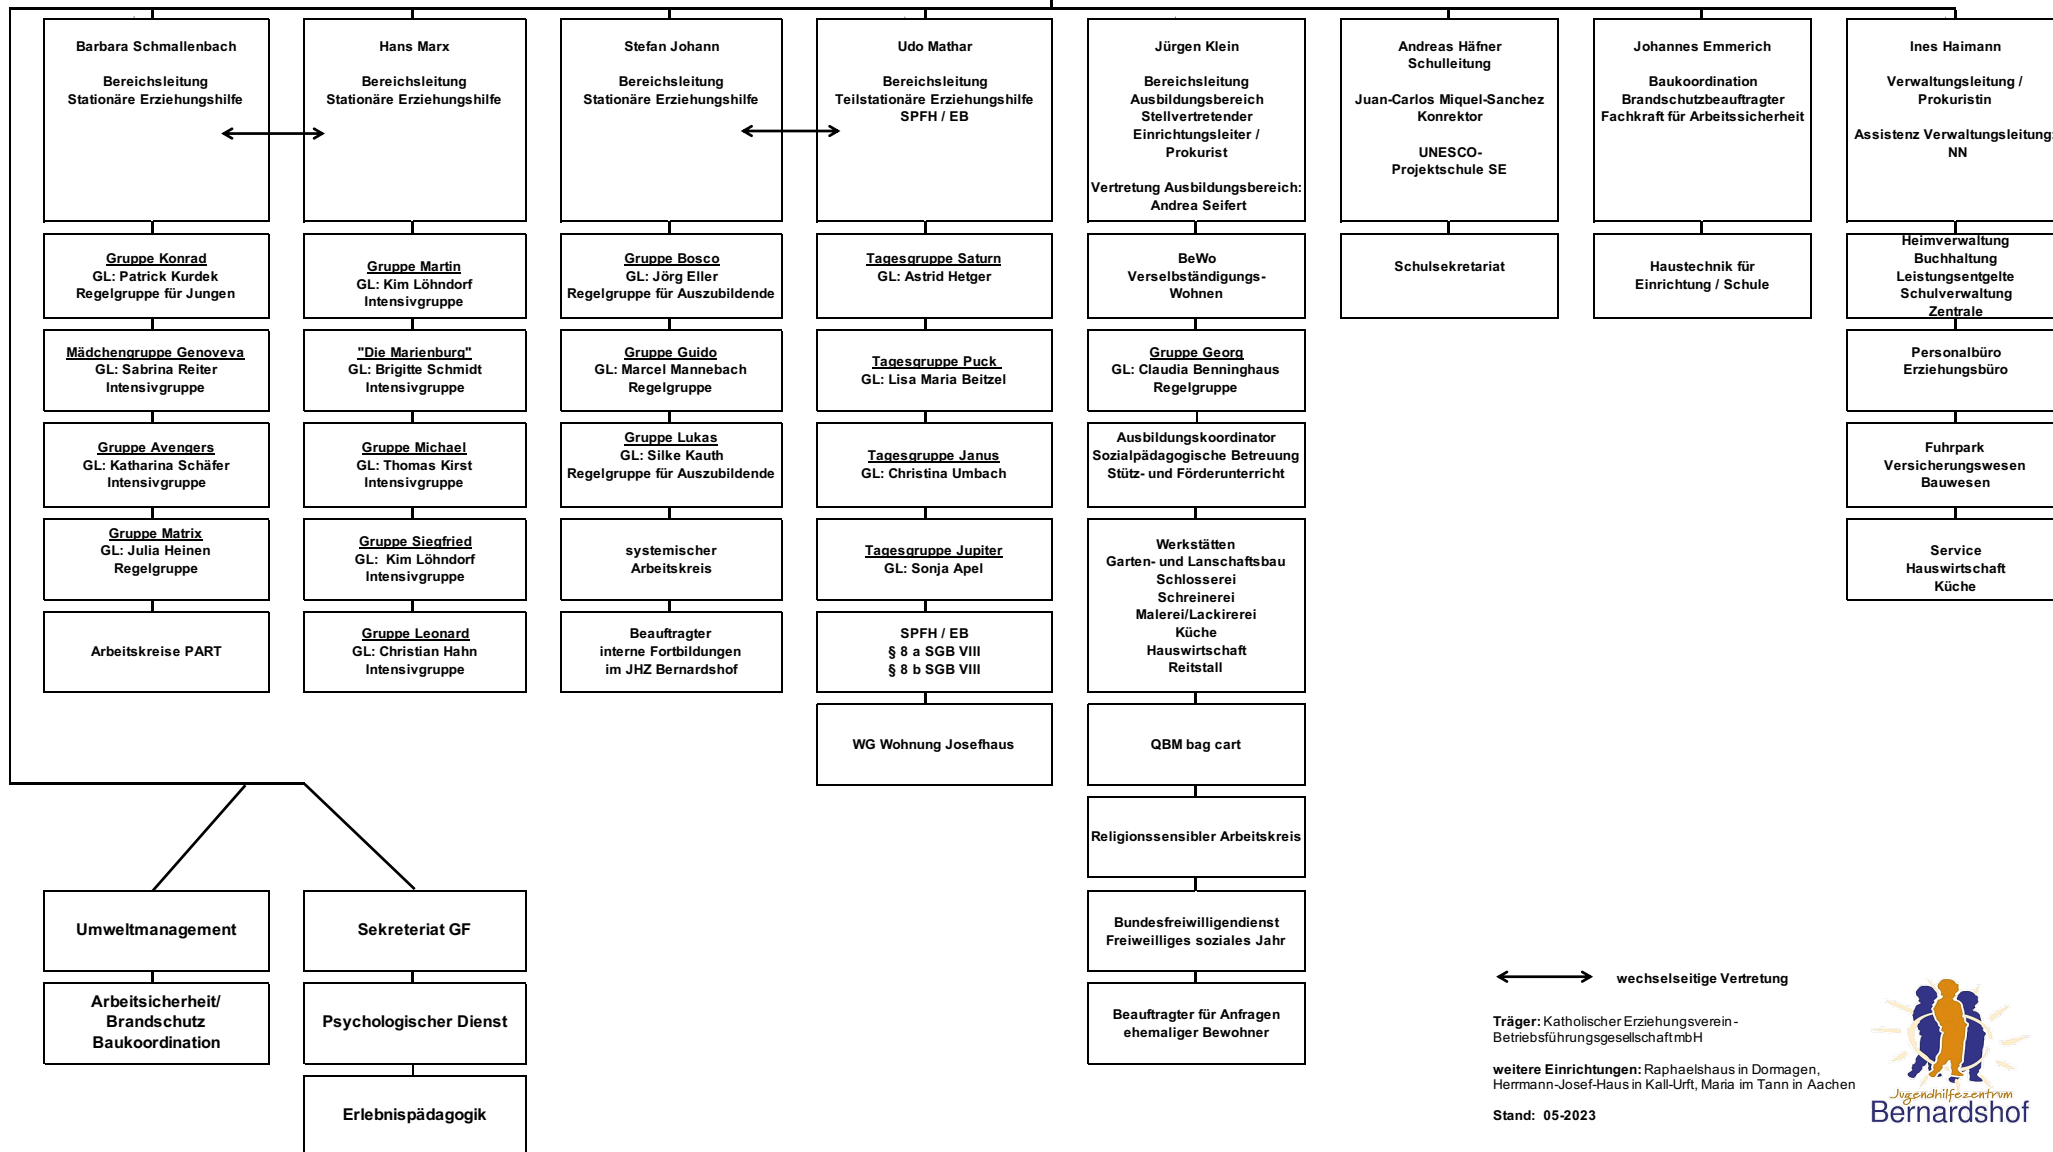

**Direktor  
Geschäftsführer  
Marko Boos**

Polcher Straße in 56727 Mayen  
Tel.: 02651 80 08-0 Fax: 02651 49 37 72  
www.jhz-bernhardshof.de info@jhz-bernhardshof.de  
chefsekretariat@jhz-bernhardshof.de

↔ wechselseitige Vertretung

Träger: Katholischer Erziehungsverein -  
Betriebsführungsgesellschaft mbH  
  
weitere Einrichtungen: Raphaelshaus in Dormagen,  
Herrmann-Josef-Haus in Kall-Urf, Maria im Tann in Aachen  
  
Stand: 05-2023